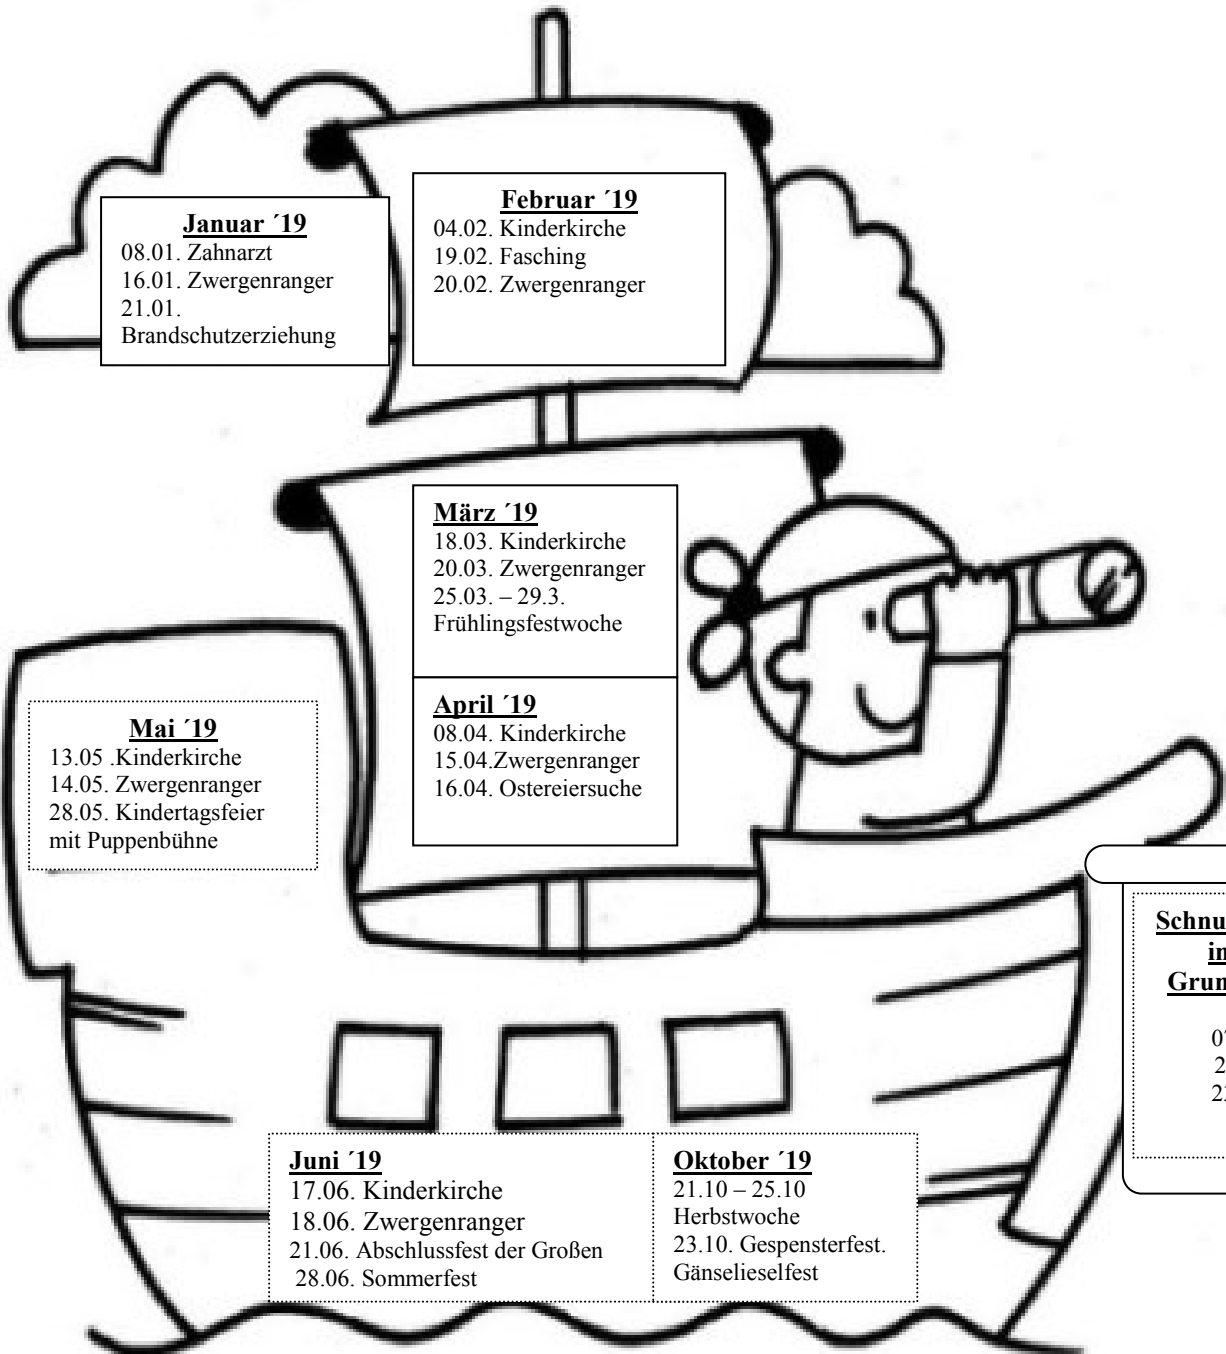

Schatzkarte durch das Jahr 2019

KITA "Eibrauber" Arneburg

Januar '19
 08.01. Zahnarzt
 16.01. Zwergenranger
 21.01. Brandschutzzerziehung

Februar '19
 04.02. Kinderkirche
 19.02. Fasching
 20.02. Zwergenranger

März '19
 18.03. Kinderkirche
 20.03. Zwergenranger
 25.03. – 29.3. Frühlingsfestwoche

Mai '19
 13.05. Kinderkirche
 14.05. Zwergenranger
 28.05. Kindertagsfeier mit Puppenbühne

April '19
 08.04. Kinderkirche
 15.04. Zwergenranger
 16.04. Ostereiersuche

Schnuppertage in der Grundschule
 07.03.
 28.03.
 23.05.

Juni '19
 17.06. Kinderkirche
 18.06. Zwergenranger
 21.06. Abschlussfest der Großen
 28.06. Sommerfest

Oktober '19
 21.10 – 25.10 Herbstwoche
 23.10. Gespensterfest.
 Gänselieselfest

Schließzeiten 2019
 5.4. ; 31.5.-7.6.; 4.10.; 1.11.; 23.12. – 31.12.

November '19
 26.11. Bastelabend

Dezember '19
 06.12. Weihnachtsfeier der Kita
 07.12. Auftritt Markt Arneburg